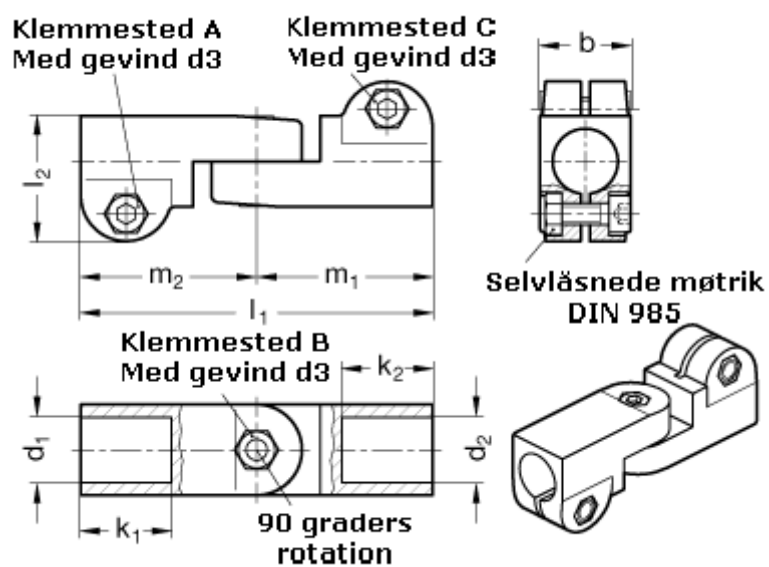

Varenummer: 20285B12B182BL
Beskrivelse: E+G laskeforbindelse
GN285-B12-B18-2-BL

Mål

$b = 25$	$m_1 = 48.5$
$d_1 = B12$	$m_2 = 48.5$
$d_2 = B18$	
$d_3 = M 6$	
$k_1 = 25$	
$k_2 = 25$	
$l_1 = 97$	
$l_2 = 34.5$	